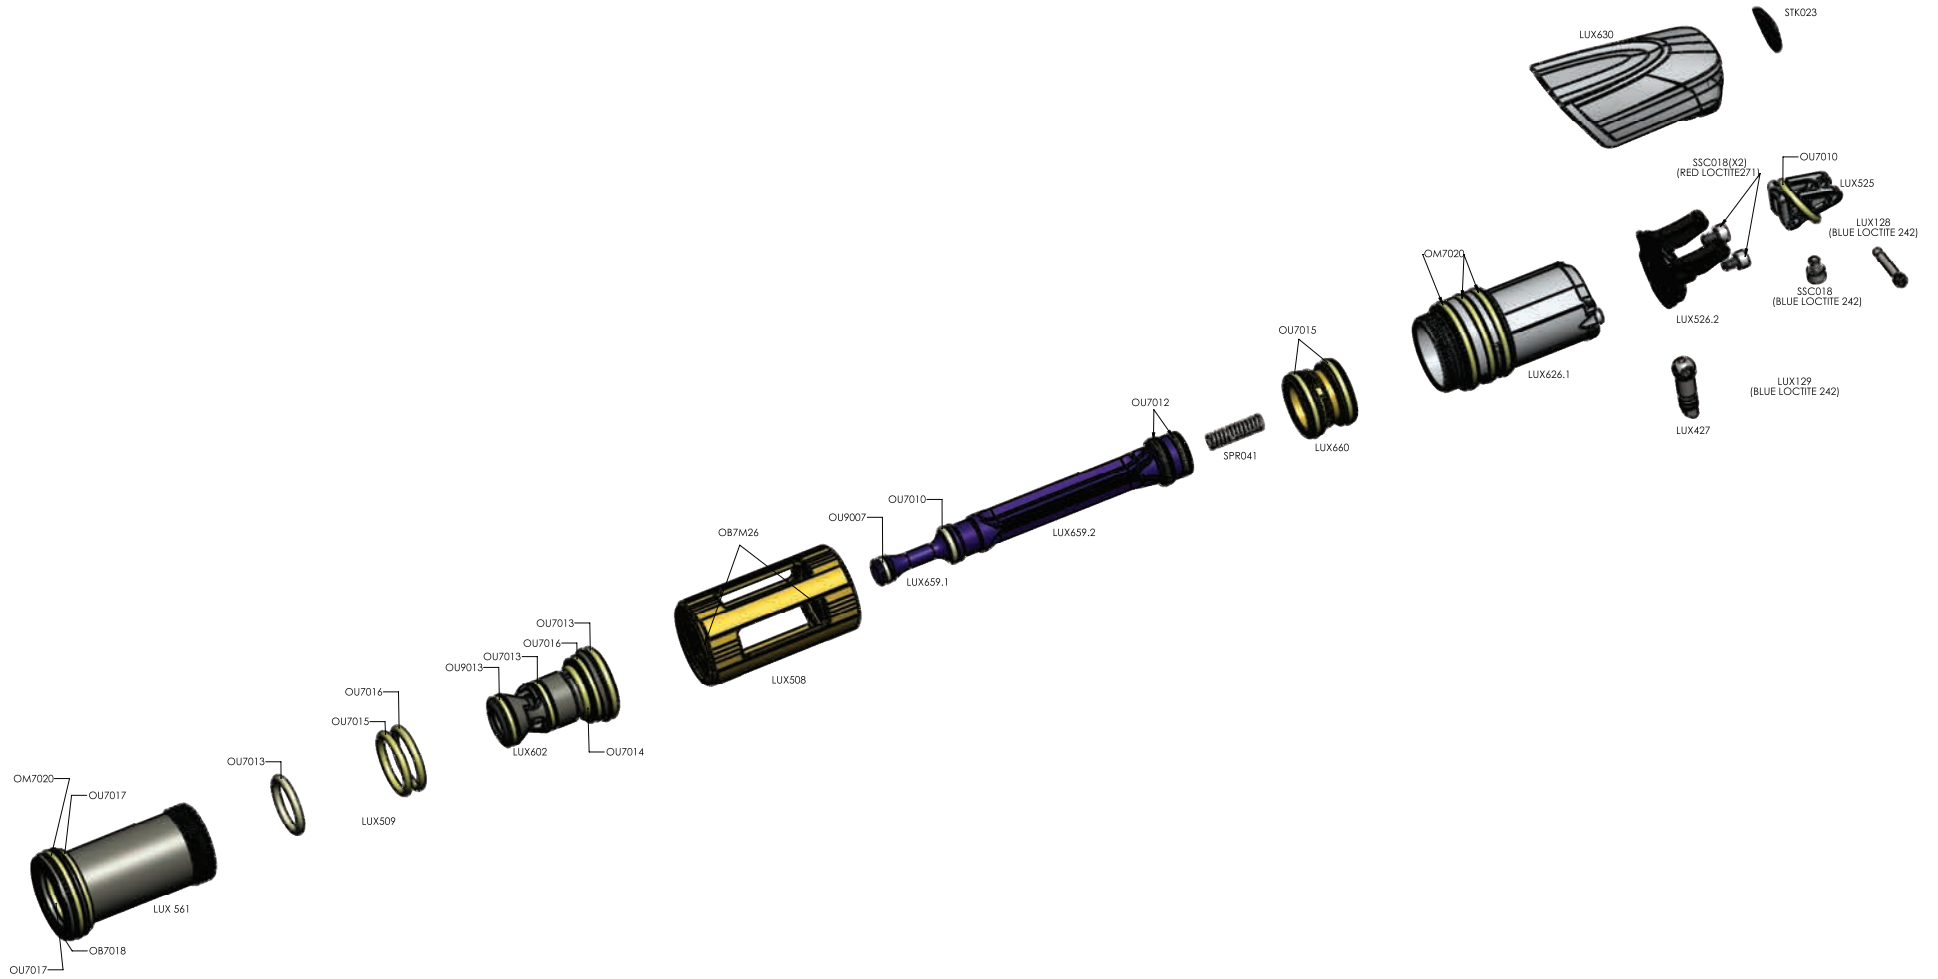

TM49 | BOLT SYSTEM ASSEMBLY GUIDE

LUXE®